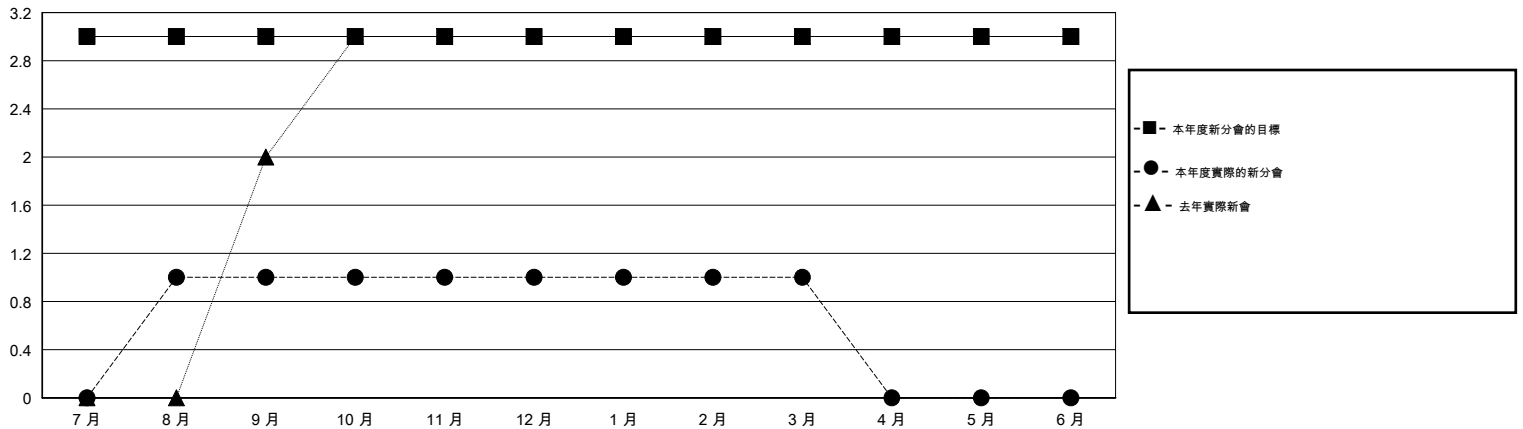

MONTHLY MEMBERSHIP PROGRESS REPORT

District 300 A1

Results as of: 3/31/2015

GMT: PEI-JEN CHEN

地點 REP OF CHINA

GMT憲章區 5

分會				
成果 2014-2015				
季	新分會目標	新會	會員流失的分會	淨增/減
7月/8月/9月	3	1	0	1
10月/11月/12月	0	0	1	-1
1月/2月/3月	0	0	0	0
4月/5月/6月	0	0	0	0

位會員@每位須繳				
成果 2014-2015				
季	新會員目標	增加的授証/新會員	退會人數	淨增/減
7月/8月/9月	120	159	95	64
10月/11月/12月	10	155	70	85
1月/2月/3月	30	90	17	73
4月/5月/6月	15	0	0	0

目標與實際新會累積