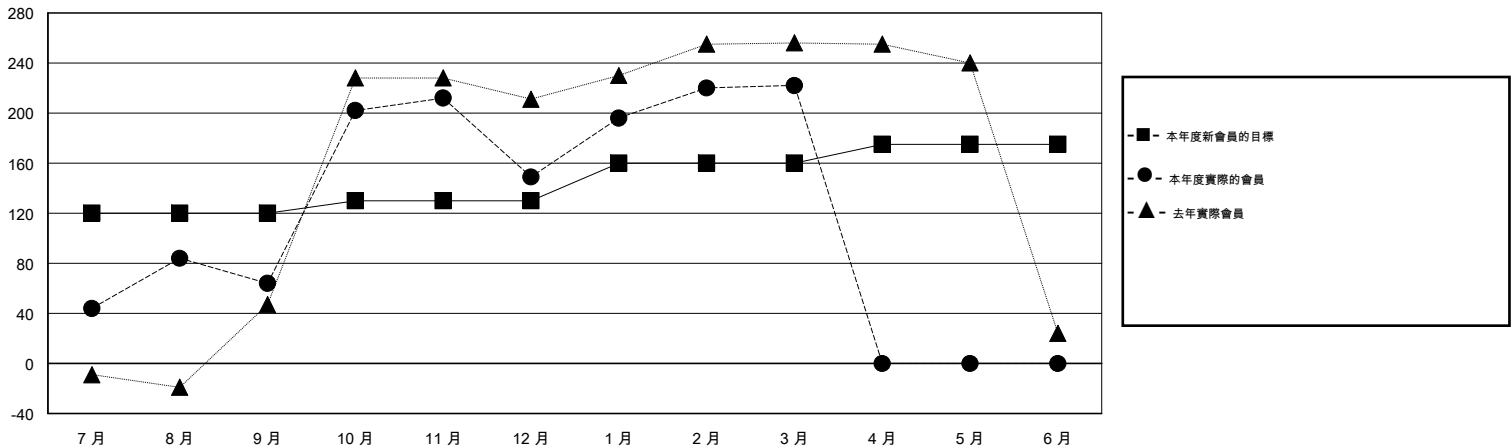

目標和實際會員累積

已取消的分會: 1

70 CLUBS OF 78 增添1位或以上的新會員

性別分佈

男 1,576 (60.18%)
女 1,043 (39.82%)

放棄的會員

[點擊這裡取得健康評估資料](#)

過世	5
分會已取消	0
其他	177
總計	182

家庭單位會員	327
戶長	155
非戶長	172